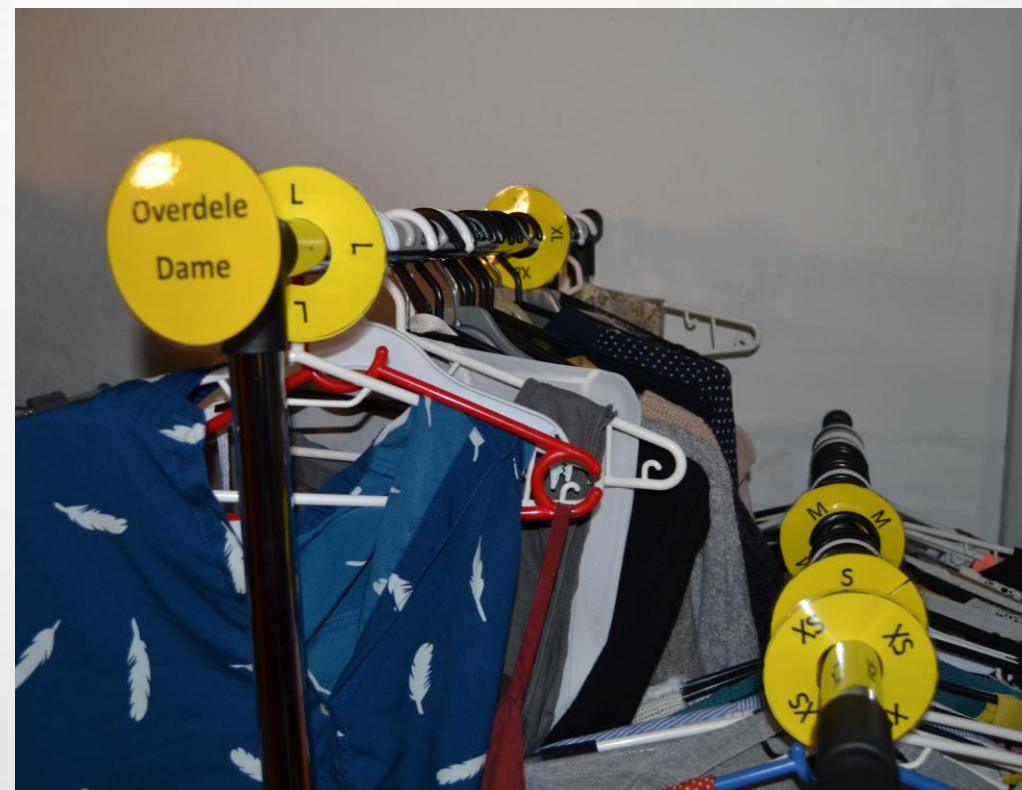

**FOR AT GØRE DET
NEMT FOR OS OG
VORES BEBOERE
HAR VI LAVET
SKILTE MED
PRISLISTER OG
STØRRELSES
GUIDES.**

**SAMT OPDELT TØJ
EFTER STØRRELSE
PÅ STATIVERNE.**