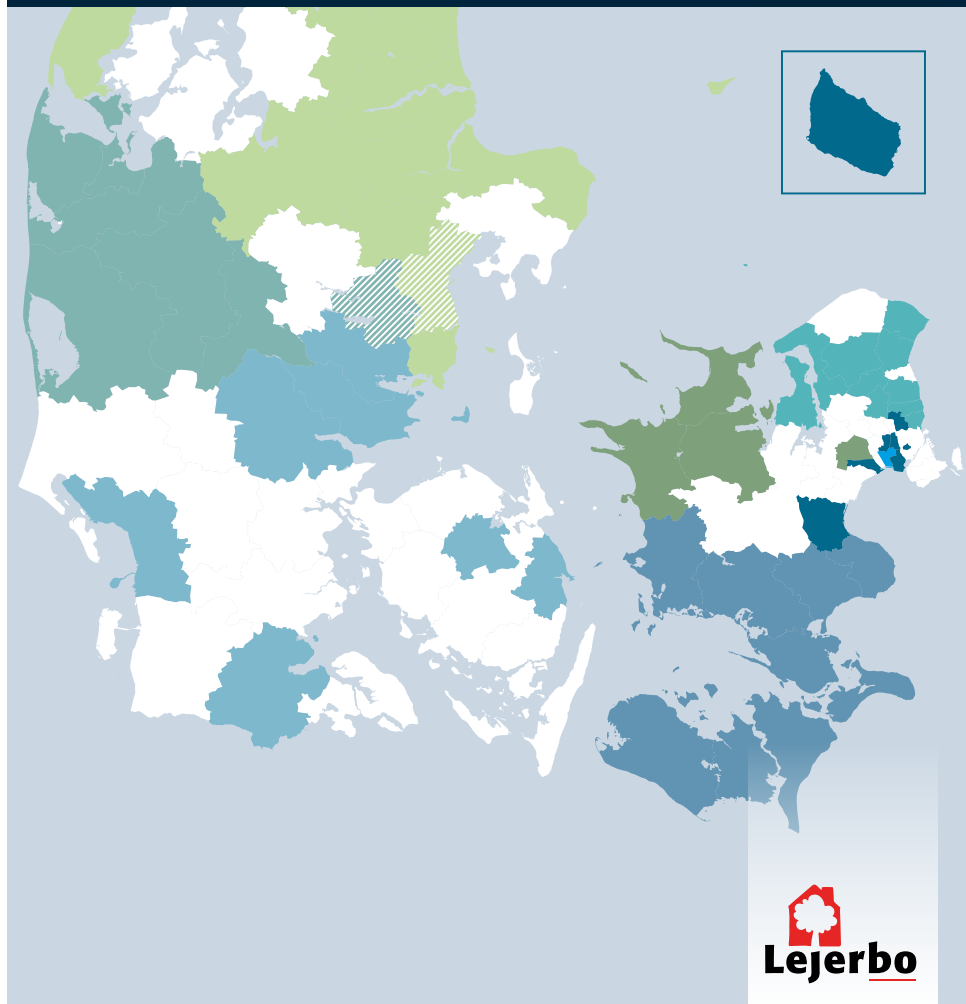

LEJERBOS REGIONER I TAL

... AALBORG I TAL ...

Organisationer

8

Boligaftdelinger

172

Familieboliger

3584

Ungdomsboliger

529

Ældreboliger

2409

Ansatte i driften

65

Ansatte på regionskontoret

13

790

Ældreboliger

51

Ansatte i driften

39

Ansatte på regionskontoret

11

... HOLSTEBRO I TAL ...